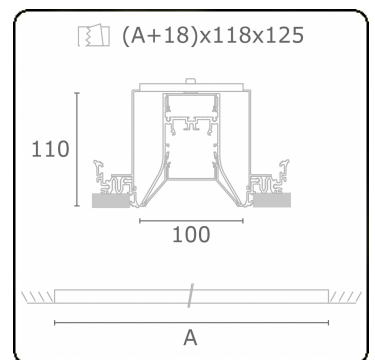

**Photometric details**

UGR	>19
CIE Fluxcode	56 88 98 99 71

**Dimensions**

A	2264 mm
---	---------

**Remarks**

Recessed luminaire (trimless) - Direct - HO 150mA - satin - ANO

**ENERGY** 

Verrijgbaar op aanvraag.