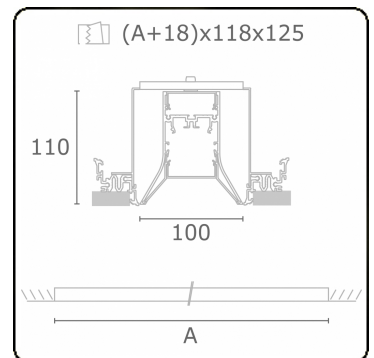

**Lichttechnische gegevens**

UGR	>19
CIE Fluxcode	56 88 98 99 71

**Afmetingen**

A	2544 mm
---	---------

**Opmerkingen**

Inbouwarmatuur (randloos) - Direct - HO 150mA - satiné - ANO

**ENERGY**

A  
 Verkrijgbaar op aanvraag.  
B  
 Disponible sur demande.  
C  
D  
 Available on request.  
E  
F  
 Auf Anfrage.  
G