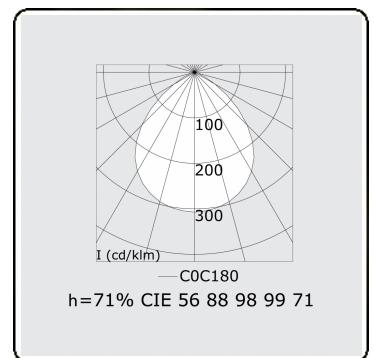

**Lichttechnische gegevens**

UGR	>19
CIE Fluxcode	56 88 98 99 71

**Afmetingen**

A	2544 mm
---	---------

**Opmerkingen**

Inbouwarmatuur (randloos) - Direct - HO 150mA - satiné - ANO

**ENERGY**

A  
 Verkrijgbaar op aanvraag.  
B  
 Disponible sur demande.  
C  
D  
 Available on request.  
E  
F  
 Auf Anfrage.  
G