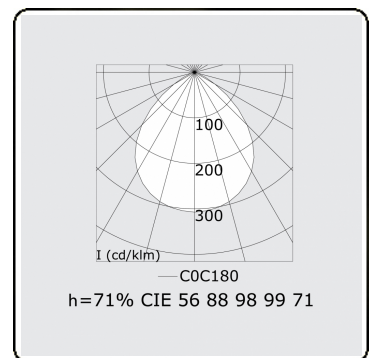

Score flach Direkt - satiniert - HO 150mA - ANO
07.87004594-0001

Leuchtendaten

Montage	Deckeneinbau
Lichtaustritt	Direkt
Leuchten Abdeckung	satinierte Abdeckung
Schutzgrad	IP 20
Gehäuse	Aluminium
Verarbeitung	eloxierte Verarbeitung
Prüfzeichen	CE, ISO 9001

Lichttechnische Daten

UGR	>19
CIE Fluxcode	56 88 98 99 71

Abmessungen

A	2544 mm
---	---------

Bemerkungen

Einbauleuchte (randlos) - Direkt - HO 150mA - satiniert - ANO

ENERGY

A
 Verkrijgbaar op aanvraag.
B
 Disponible sur demande.
C
D
 Available on request.
E
F
 Auf Anfrage.
G