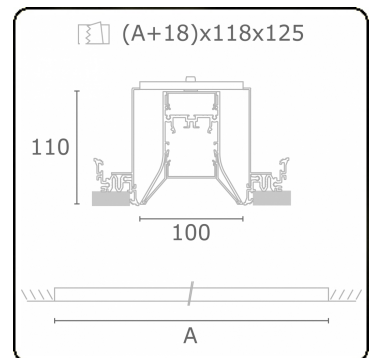

Score flach Direkt - satiniert - HO 150mA - ANO
07.87004594-0001

Leuchtendaten

Montage	Deckeneinbau
Lichtaustritt	Direkt
Leuchten Abdeckung	satinierte Abdeckung
Schutzgrad	IP 20
Gehäuse	Aluminium
Verarbeitung	eloxierte Verarbeitung
Prüfzeichen	CE, ISO 9001

Lichttechnische Daten

UGR	>19
CIE Fluxcode	56 88 98 99 71

Abmessungen

A	2544 mm
---	---------

Bemerkungen

Einbauleuchte (randlos) - Direkt - HO 150mA - satiniert - ANO

ENERGY

A
 Verkrijgbaar op aanvraag.
B
 Disponible sur demande.
C
D
 Available on request.
E
F
 Auf Anfrage.
G