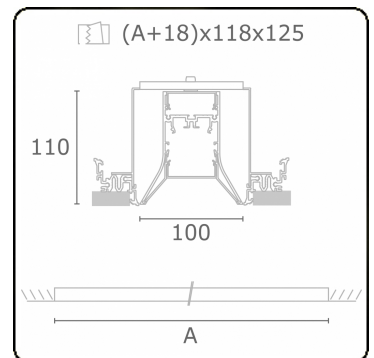

Lichttechnische gegevens

UGR	>19
CIE Fluxcode	56 88 98 99 71

Afmetingen

A	2824 mm
---	---------

Opmerkingen

Inbouwarmatuur (randloos) - Direct - HO 150mA - satiné - ANO

ENERGY

A
 Verkrijgbaar op aanvraag.
B
 Disponible sur demande.
C
D
 Available on request.
E
F
 Auf Anfrage.
G