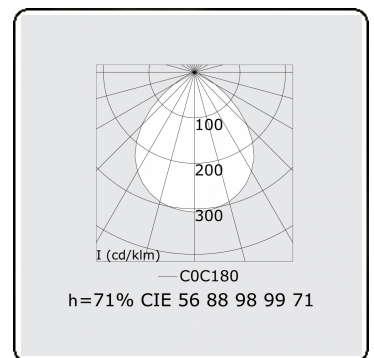

Lichttechnische gegevens

UGR	>19
CIE Fluxcode	56 88 98 99 71

Afmetingen

A	2824 mm
---	---------

Opmerkingen

Inbouwarmatuur (randloos) - Direct - HO 150mA - satiné - ANO

ENERGY

A
 Verkrijgbaar op aanvraag.
B
 Disponible sur demande.
C
D
 Available on request.
E
F
 Auf Anfrage.
G