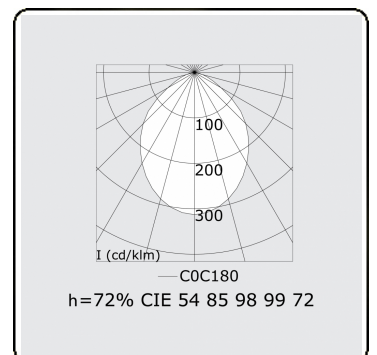

Elektrische Gegevens

Veiligheidsklasse	I
Voeding	230V
Voorschakelapparaat	Stroomvoeding

Lampgegevens

Lamptype	LED 3000K
Wattage	7,2W
Bruto lichtstroom	5120
Armatuur vermogen	31,7W
Aantal	4
Levensduur LED module	L80/B10 > 72000h
Kleurtolerantie	MacAdam 3
CRI	>80

Lichttechnische gegevens

UGR	>19
CIE Fluxcode	54 85 98 99 72

Afmetingen

A	1144 mm
---	---------

Opmerkingen

Pendelarmatuur - Direct - HO 325mA - MPO - ANO

ENERGY

A
 Verkrijgbaar op aanvraag.
B
 Disponible sur demande.
C
D
 Available on request.
E
F
 Auf Anfrage.
G