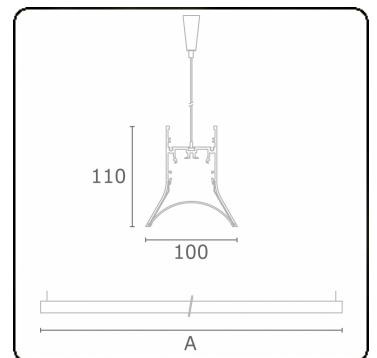

Lichttechnische gegevens

UGR	>19
CIE Fluxcode	54 85 98 99 72

Afmetingen

A	1144 mm
---	---------

Opmerkingen

Pendelarmatuur - Direct - HO 325mA - MPO - ANO

ENERGY

A
 Verkrijgbaar op aanvraag.
B
 Disponible sur demande.
C
D
 Available on request.
E
F
 Auf Anfrage.
G