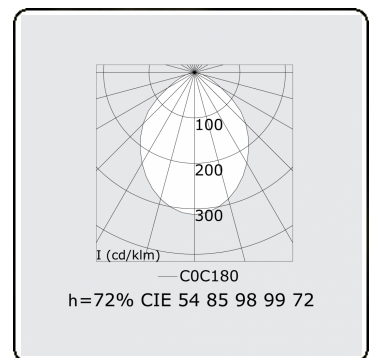

Lichttechnische gegevens

UGR	>19
CIE Fluxcode	54 85 98 99 72

Afmetingen

A	1704 mm
---	---------

Opmerkingen

Pendelarmatuur - Direct - HO 325mA - MPO - ANO

ENERGY

A
 Verkrijgbaar op aanvraag.
B
 Disponible sur demande.
C
D
 Available on request.
E
F
 Auf Anfrage.
G