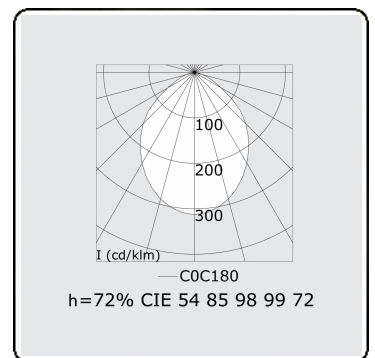

Score gebogen Direkt - satiniert - HO 325mA - ANO
04.87200663-0001

Leuchtendaten

Montage	Gependelt
Lichtaustritt	Direkt
Leuchten Abdeckung	satinierte Abdeckung
Schutzgrad	IP 20
Gehäuse	Aluminium
Verarbeitung	eloxierte Verarbeitung
Prüfzeichen	CE, ISO 9001

Lichttechnische Daten

UGR	>19
CIE Fluxcode	54 85 98 99 72

Abmessungen

A	1704 mm
---	---------

Bemerkungen

Pendelleuchte - Direkt - HO 325mA - MPO - ANO

ENERGY

Verkrijgbaar op aanvraag.