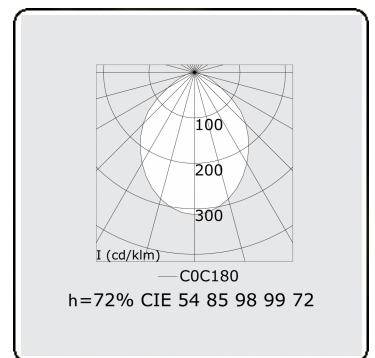

Lichttechnische gegevens

UGR	>19
CIE Fluxcode	54 85 98 99 72

Afmetingen

A	2264 mm
---	---------

Opmerkingen

Pendelarmatuur - Direct - HO 325mA - MPO - ANO

ENERGY

A
 Verkrijgbaar op aanvraag.
B
 Disponible sur demande.
C
D
 Available on request.
E
F
 Auf Anfrage.
G