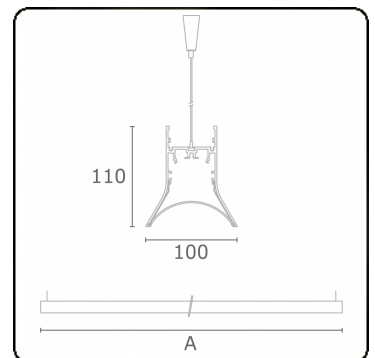

Lichttechnische gegevens

UGR	>19
CIE Fluxcode	54 85 98 99 72

Afmetingen

A	2544 mm
---	---------

Opmerkingen

Pendelarmatuur - Direct - HO 325mA - MPO - ANO

ENERGY

A
 Verkrijgbaar op aanvraag.
B
 Disponible sur demande.
C
D
 Available on request.
E
F
 Auf Anfrage.
G