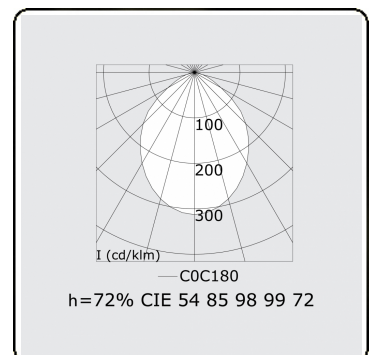

Lichttechnische gegevens

UGR	>19
CIE Fluxcode	54 85 98 99 72

Afmetingen

A	2544 mm
---	---------

Opmerkingen

Pendelarmatuur - Direct - HO 325mA - MPO - ANO

ENERGY

A
 Verkrijgbaar op aanvraag.
B
 Disponible sur demande.
C
D
 Available on request.
E
F
 Auf Anfrage.
G