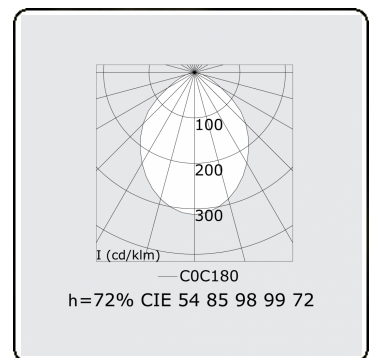

**Lichttechnische Daten**

UGR	>19
CIE Fluxcode	54 85 98 99 72

**Abmessungen**

A	2544 mm
---	---------

**Bemerkungen**

Pendelleuchte - Direkt - HO 325mA - MPO - ANO

**ENERGY**

Verrijgbaar op aanvraag.