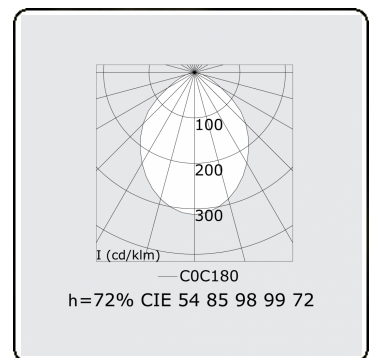

Lichttechnische Daten

UGR	>19
CIE Fluxcode	54 85 98 99 72

Abmessungen

A	2544 mm
---	---------

Bemerkungen

Pendelleuchte - Direkt - HO 325mA - MPO - ANO

ENERGY

Verrijgbaar op aanvraag.