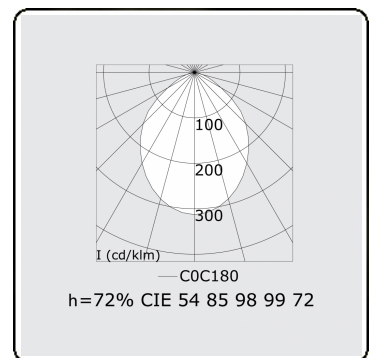

Lichttechnische Daten

| | |
|--------------|----------------|
| UGR | >19 |
| CIE Fluxcode | 54 85 98 99 72 |

Abmessungen

| | |
|---|---------|
| A | 1144 mm |
|---|---------|

Bemerkungen

Pendelleuchte - Direkt - HO 325mA - MPO - ANO