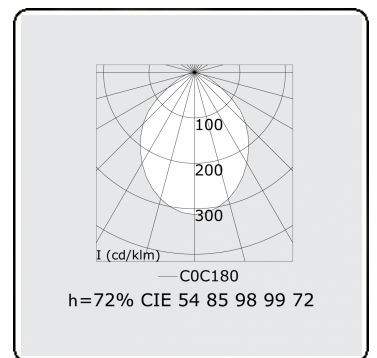

Photometric details

UGR	>19
CIE Fluxcode	54 85 98 99 72

Dimensions

A	1704 mm
---	---------

Remarks

Suspended luminaire - Direct - HO 325mA - MPO - ANO

ENERGY

A
 Verkrijgbaar op aanvraag.
B
 Disponible sur demande.
C
D
 Available on request.
E
F
 Auf Anfrage.
G