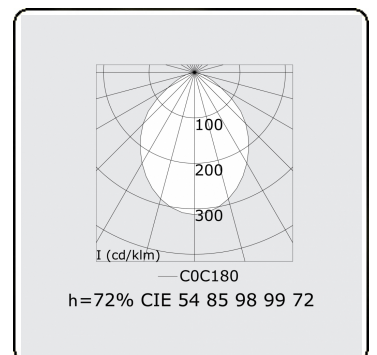

Score gebogen Direkt - satiniert - HO 325mA - ANO
04.87204663-0001

Leuchtendaten

Montage	Gependelt
Lichtaustritt	Direkt
Leuchten Abdeckung	satinierte Abdeckung
Schutzgrad	IP 20
Gehäuse	Aluminium
Verarbeitung	eloxierte Verarbeitung
Prüfzeichen	CE, ISO 9001

Lichttechnische Daten

UGR	>19
CIE Fluxcode	54 85 98 99 72

Abmessungen

A	1704 mm
---	---------

Bemerkungen

Pendelleuchte - Direkt - HO 325mA - MPO - ANO

ENERGY

Verkrijgbaar op aanvraag.