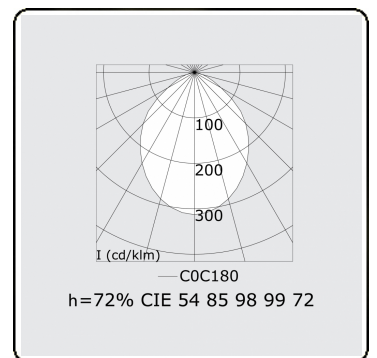

**Lichttechnische Daten**

UGR	>19
CIE Fluxcode	54 85 98 99 72

**Abmessungen**

A	1984 mm
---	---------

**Bemerkungen**

Pendelleuchte - Direkt - HO 325mA - MPO - ANO

**ENERGY**

Verkrijgbaar op aanvraag.