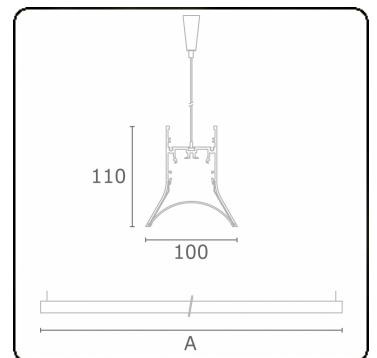

**Lichttechnische Daten**

UGR	>19
CIE Fluxcode	54 85 98 99 72

**Abmessungen**

A	1984 mm
---	---------

**Bemerkungen**

Pendelleuchte - Direkt - HO 325mA - MPO - ANO

**ENERGY**

Verkrijgbaar op aanvraag.