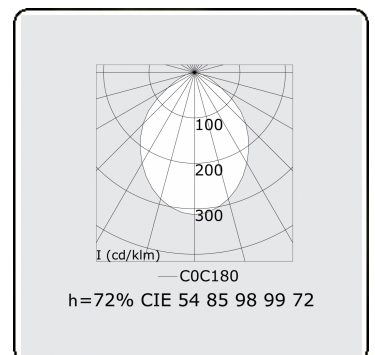

Score gebogen Direkt - satiniert - HO 325mA - ANO
04.87204683-0001

Leuchtendaten

Montage	Gependelt
Lichtaustritt	Direkt
Leuchten Abdeckung	satinierte Abdeckung
Schutzgrad	IP 20
Gehäuse	Aluminium
Verarbeitung	eloxierte Verarbeitung
Prüfzeichen	CE, ISO 9001

Lichttechnische Daten

UGR	>19
CIE Fluxcode	54 85 98 99 72

Abmessungen

A	2264 mm
---	---------

Bemerkungen

Pendelleuchte - Direkt - HO 325mA - MPO - ANO

ENERGY

Verkrijgbaar op aanvraag.