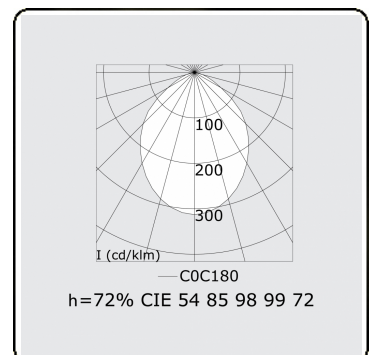

Score gebogen Direkt - satiniert - HO 325mA - ANO
04.87204693-0001

Leuchtendaten

Montage	Gependelt
Lichtaustritt	Direkt
Leuchten Abdeckung	satinierte Abdeckung
Schutzgrad	IP 20
Gehäuse	Aluminium
Verarbeitung	eloxierte Verarbeitung
Prüfzeichen	CE, ISO 9001

Lichttechnische Daten

UGR	>19
CIE Fluxcode	54 85 98 99 72

Abmessungen

A	2544 mm
---	---------

Bemerkungen

Pendelleuchte - Direkt - HO 325mA - MPO - ANO

ENERGY

Verkrijgbaar op aanvraag.