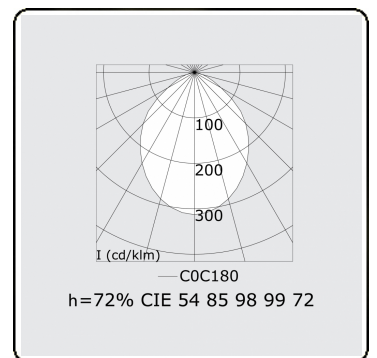

Lichttechnische gegevens

UGR	>19
CIE Fluxcode	54 85 98 99 72

Afmetingen

A	2824 mm
---	---------

Opmerkingen

Pendelarmatuur - Direct - HO 325mA - MPO - ANO

ENERGY

A
 Verkrijgbaar op aanvraag.
B
 Disponible sur demande.
C
D
 Available on request.
E
F
 Auf Anfrage.
G