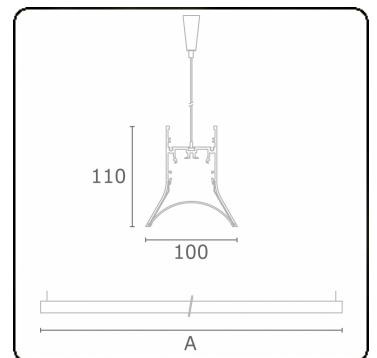

Lichttechnische gegevens

UGR	>19
CIE Fluxcode	54 85 98 99 72

Afmetingen

A	2824 mm
---	---------

Opmerkingen

Pendelarmatuur - Direct - HO 325mA - MPO - ANO

ENERGY

A
 Verkrijgbaar op aanvraag.
B
 Disponible sur demande.
C
D
 Available on request.
E
F
 Auf Anfrage.
G