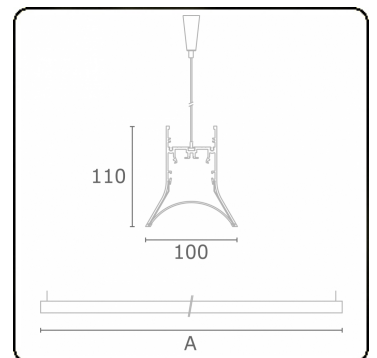

Lichttechnische gegevens

UGR	>19
CIE Fluxcode	54 85 98 99 72

Afmetingen

A	1424 mm
---	---------

Opmerkingen

Pendelarmatuur - Direct - HO 325mA - MPO - ANO

ENERGY

A
 Verkrijgbaar op aanvraag.
B
 Disponible sur demande.
C
D
 Available on request.
E
F
 Auf Anfrage.
G