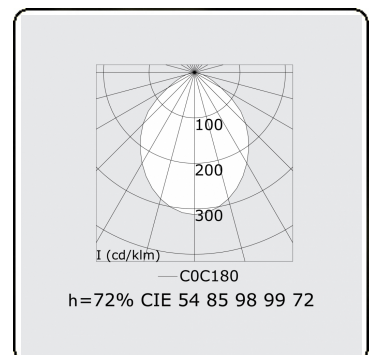

Elektrische Gegevens

Veiligheidsklasse	I
Voeding	230V
Voorschakelapparaat	Stroomvoeding

Lampgegevens

Lamptype	LED 4000K
Wattage	7,2W
Bruto lichtstroom	6700
Armatuur vermogen	39,6W
Aantal	5
Levensduur LED module	L80/B10 > 72000h
Kleurtolerantie	MacAdam 3
CRI	>80

Lichttechnische gegevens

UGR	>19
CIE Fluxcode	54 85 98 99 72

Afmetingen

A	1424 mm
---	---------

Opmerkingen

Pendelarmatuur - Direct - HO 325mA - MPO - ANO

ENERGY

A
 Verkrijgbaar op aanvraag.
B
 Disponible sur demande.
C
D
 Available on request.
E
F
 Auf Anfrage.
G