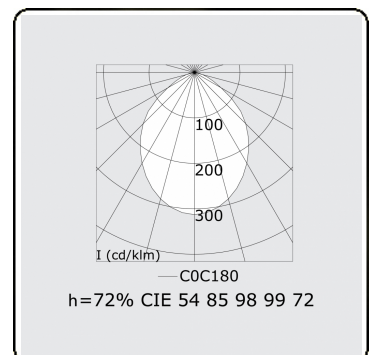

Elektrische Gegevens

Veiligheidsklasse	I
Voeding	230V
Voorschakelapparaat	Stroomvoeding

Lampgegevens

Lamptype	LED 4000K
Wattage	7,2W
Bruto lichtstroom	6700
Armatuur vermogen	39,6W
Aantal	5
Levensduur LED module	L80/B10 > 72000h
Kleurtolerantie	MacAdam 3
CRI	>80

Lichttechnische gegevens

UGR	>19
CIE Fluxcode	54 85 98 99 72

Afmetingen

A	1424 mm
---	---------

Opmerkingen

Pendelarmatuur - Direct - HO 325mA - MPO - ANO

ENERGY

Verrijgbaar op aanvraag.