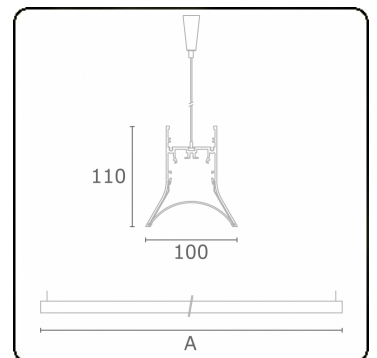

Lichttechnische gegevens

UGR	>19
CIE Fluxcode	54 85 98 99 72

Afmetingen

A	1424 mm
---	---------

Opmerkingen

Pendelarmatuur - Direct - HO 325mA - MPO - ANO

ENERGY

Verrijgbaar op aanvraag.