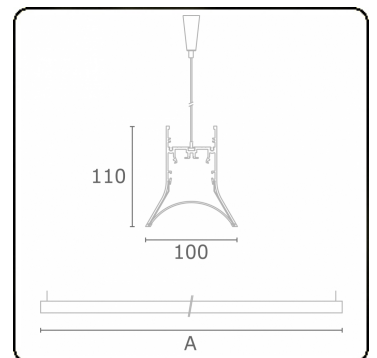

Score gebogen Direkt - satiniert - HO 325mA - ANO
04.87200654-0001

Leuchtendaten

Montage	Gependelt
Lichtaustritt	Direkt
Leuchten Abdeckung	satinierte Abdeckung
Schutzgrad	IP 20
Gehäuse	Aluminium
Verarbeitung	eloxierte Verarbeitung
Prüfzeichen	CE, ISO 9001

Lichttechnische Daten

UGR	>19
CIE Fluxcode	54 85 98 99 72

Abmessungen

A	1424 mm
---	---------

Bemerkungen

Pendelleuchte - Direkt - HO 325mA - MPO - ANO

ENERGY

A
 Verkrijgbaar op aanvraag.
B
 Disponible sur demande.
C
D
 Available on request.
E
 Auf Anfrage.
G