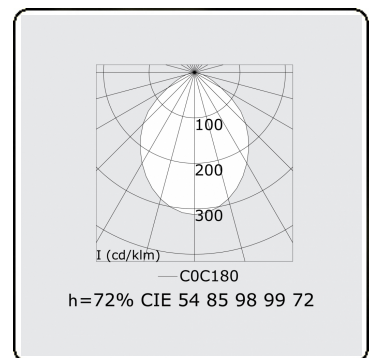

Lichttechnische Daten

UGR	>19
CIE Fluxcode	54 85 98 99 72

Abmessungen

A	1424 mm
---	---------

Bemerkungen

Pendelleuchte - Direkt - HO 325mA - MPO - ANO

ENERGY

A
 Verkrijgbaar op aanvraag.
B
 Disponible sur demande.
C
D
 Available on request.
E
 Auf Anfrage.
G