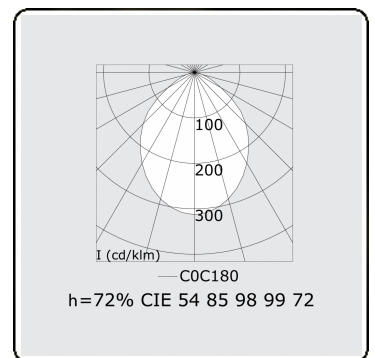

Elektrische Gegevens

Veiligheidsklasse	I
Voeding	230V
Voorschakelapparaat	Stroomvoeding

Lampgegevens

Lamptype	LED 4000K
Wattage	7,2W
Bruto lichtstroom	9380
Armatuur vermogen	55,4W
Aantal	7
Levensduur LED module	L80/B10 > 72000h
Kleurtolerantie	MacAdam 3
CRI	>80

Lichttechnische gegevens

UGR	>19
CIE Fluxcode	54 85 98 99 72

Afmetingen

A	1984 mm
---	---------

Opmerkingen

Pendelarmatuur - Direct - HO 325mA - MPO - ANO

ENERGY

A
 Verkrijgbaar op aanvraag.
B
 Disponible sur demande.
C
D
 Available on request.
E
F
 Auf Anfrage.
G