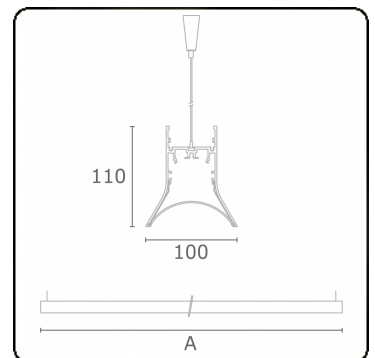

Lichttechnische gegevens

UGR	>19
CIE Fluxcode	54 85 98 99 72

Afmetingen

A	1984 mm
---	---------

Opmerkingen

Pendelarmatuur - Direct - HO 325mA - MPO - ANO

ENERGY

A
 Verkrijgbaar op aanvraag.
B
 Disponible sur demande.
C
D
 Available on request.
E
F
 Auf Anfrage.
G