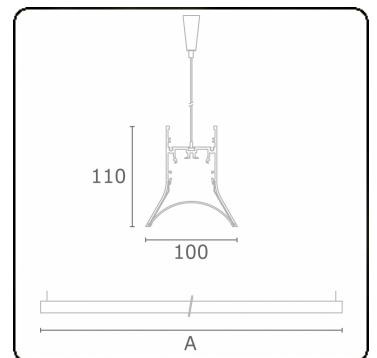

Lichttechnische Daten

UGR	>19
CIE Fluxcode	54 85 98 99 72

Abmessungen

A	1984 mm
---	---------

Bemerkungen

Pendelleuchte - Direkt - HO 325mA - MPO - ANO

ENERGY

Verkrijgbaar op aanvraag.