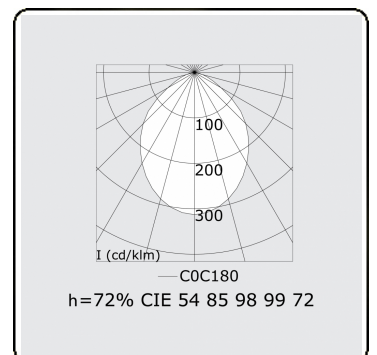

Score gebogen Direkt - satiniert - HO 325mA - ANO
04.87200674-0001

Leuchtendaten

Montage	Gependelt
Lichtaustritt	Direkt
Leuchten Abdeckung	satinierte Abdeckung
Schutzgrad	IP 20
Gehäuse	Aluminium
Verarbeitung	eloxierte Verarbeitung
Prüfzeichen	CE, ISO 9001

Lichttechnische Daten

UGR	>19
CIE Fluxcode	54 85 98 99 72

Abmessungen

A	1984 mm
---	---------

Bemerkungen

Pendelleuchte - Direkt - HO 325mA - MPO - ANO

ENERGY

Verkrijgbaar op aanvraag.