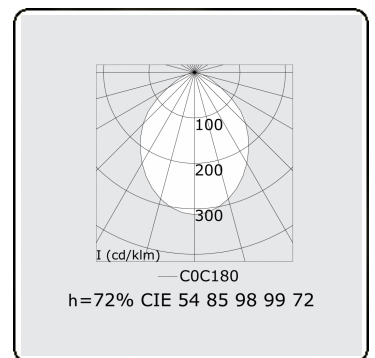

Lichttechnische Daten

UGR	>19
CIE Fluxcode	54 85 98 99 72

Abmessungen

A	2264 mm
---	---------

Bemerkungen

Pendelleuchte - Direkt - HO 325mA - MPO - ANO

ENERGY

Verkrijgbaar op aanvraag.