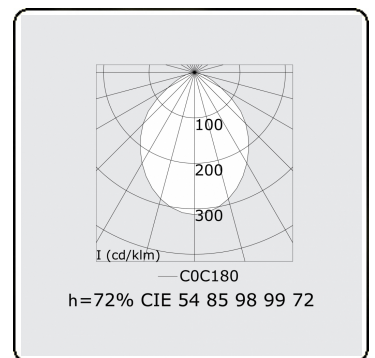

Score gebogen Direkt - satiniert - HO 325mA - ANO
04.87200684-0001

Leuchtendaten

Montage	Gependelt
Lichtaustritt	Direkt
Leuchten Abdeckung	satinierte Abdeckung
Schutzgrad	IP 20
Gehäuse	Aluminium
Verarbeitung	eloxierte Verarbeitung
Prüfzeichen	CE, ISO 9001

Elektrische Eigenschaften

Schutzklasse	I
Einspeisung	230V
Vorschaltgerät	Treiber/Stromgesteuert

Lampeneigenschaften

Lamptyp	LED 4000K
Wattleistung	7,2W
Brutto Lichtstrom	10720
Lichtleistung Leuchte	63,4W
Anzahl	8
Lebensdauer LED Modul	L80/B10 > 72000h
Farbtoleranz	MacAdam 3
CRI	>80

Lichttechnische Daten

UGR	>19
CIE Fluxcode	54 85 98 99 72

Abmessungen

A	2264 mm

Bemerkungen

Pendelleuchte - Direkt - HO 325mA - MPO - ANO

ENERGY

Verrijgbaar op aanvraag.

Disponible sur demande.

Available on request.

Auf Anfrage.

WXYZ
kWh/1000h

MULTILINE®

2019/2015