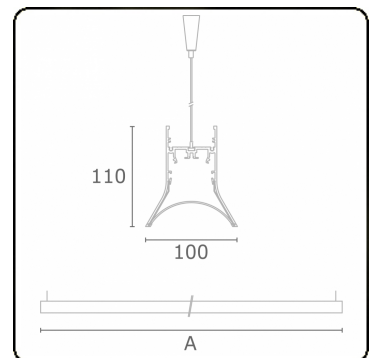

Score gebogen Direkt - satiniert - HO 325mA - ANO
04.87200684-0001

Leuchtendaten

Montage	Gependelt
Lichtaustritt	Direkt
Leuchten Abdeckung	satinierte Abdeckung
Schutzgrad	IP 20
Gehäuse	Aluminium
Verarbeitung	eloxierte Verarbeitung
Prüfzeichen	CE, ISO 9001

Elektrische Eigenschaften

Schutzklasse	I
Einspeisung	230V
Vorschaltgerät	Treiber/Stromgesteuert

Lampeneigenschaften

Lamptyp	LED 4000K
Wattleistung	7,2W
Brutto Lichtstrom	10720
Lichtleistung Leuchte	63,4W
Anzahl	8
Lebensdauer LED Modul	L80/B10 > 72000h
Farbtoleranz	MacAdam 3
CRI	>80

Lichttechnische Daten

UGR	>19
CIE Fluxcode	54 85 98 99 72

Abmessungen

A	2264 mm

Bemerkungen

Pendelleuchte - Direkt - HO 325mA - MPO - ANO

ENERGY

Verrijgbaar op aanvraag.

Disponible sur demande.

Available on request.

Auf Anfrage.

WXYZ
kWh/1000h

MULTILINE®

2019/2015