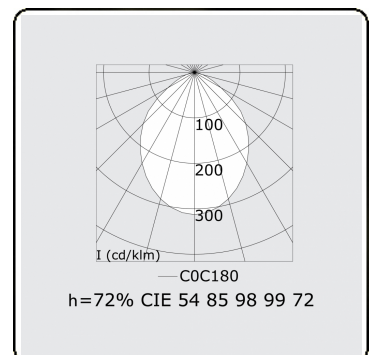

**Elektrische Gegevens**

Veiligheidsklasse	I
Voeding	230V
Voorschakelapparaat	Stroomvoeding DALI/TD

**Lampgegevens**

Lamptype	LED 4000K
Wattage	7,2W
Bruto lichtstroom	5360
Armatuur vermogen	31,7W
Aantal	4
Levensduur LED module	L80/B10 > 72000h
Kleurtolerantie	MacAdam 3
CRI	>80

**Lichttechnische gegevens**

UGR	>19
CIE Fluxcode	54 85 98 99 72

**Afmetingen**

A	1144 mm
---	---------

**Opmerkingen**

Pendelarmatuur - Direct - HO 325mA - MPO - ANO

**ENERGY**

A  
 Verkrijgbaar op aanvraag.  
B  
 Disponible sur demande.  
C  
D  
 Available on request.  
E  
F  
 Auf Anfrage.  
G