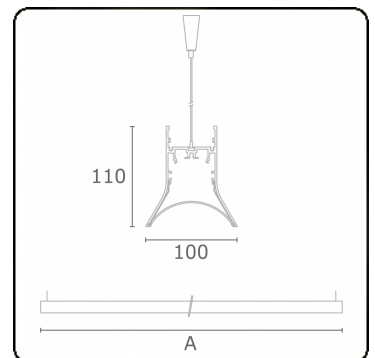

**Lichttechnische gegevens**

UGR	>19
CIE Fluxcode	54 85 98 99 72

**Afmetingen**

A	1144 mm
---	---------

**Opmerkingen**

Pendelarmatuur - Direct - HO 325mA - MPO - ANO

**ENERGY**

A  
 Verkrijgbaar op aanvraag.  
B  
 Disponible sur demande.  
C  
D  
 Available on request.  
E  
F  
 Auf Anfrage.  
G