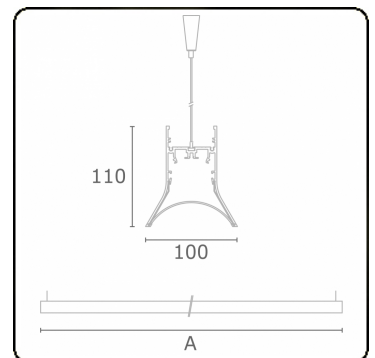

Score curved Direct - satin - HO 325mA - ANO  
04.87204654-0001

**Fixture details**

Mounting	Pendant
Light emission	Direct
Fitting cover	satin diffusor
Protection rate	IP 20
Housing	Aluminium
Finish	anodized finish
Certificates	CE, ISO 9001

**Photometric details**

UGR	>19
CIE Fluxcode	54 85 98 99 72

**Dimensions**

A	1424 mm
---	---------

**Remarks**

Suspended luminaire - Direct - HO 325mA - MPO - ANO

**ENERGY**

A  
 Verkrijgbaar op aanvraag.  
B  
 Disponible sur demande.  
C  
D  
 Available on request.  
E  
F  
 Auf Anfrage.  
G