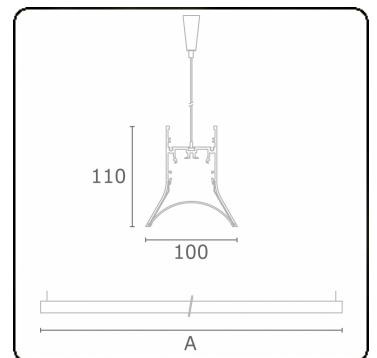

Lichttechnische Daten

UGR	>19
CIE Fluxcode	54 85 98 99 72

Abmessungen

A	1424 mm
---	---------

Bemerkungen

Pendelleuchte - Direkt - HO 325mA - MPO - ANO

ENERGY

A
 Verkrijgbaar op aanvraag.
B
 Disponible sur demande.
C
D
 Available on request.
E
F
 Auf Anfrage.
G