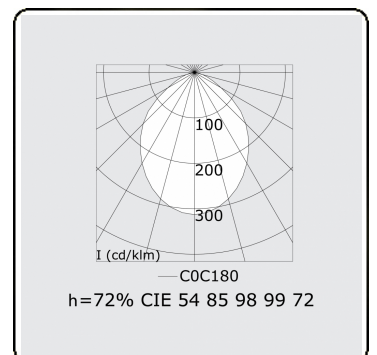

Score gebogen Direkt - satiniert - HO 325mA - ANO
04.87204654-0001

Leuchtendaten

Montage	Gependelt
Lichtaustritt	Direkt
Leuchten Abdeckung	satinierte Abdeckung
Schutzgrad	IP 20
Gehäuse	Aluminium
Verarbeitung	eloxierte Verarbeitung
Prüfzeichen	CE, ISO 9001

Lichttechnische Daten

UGR	>19
CIE Fluxcode	54 85 98 99 72

Abmessungen

A	1424 mm
---	---------

Bemerkungen

Pendelleuchte - Direkt - HO 325mA - MPO - ANO

ENERGY

A
 Verkrijgbaar op aanvraag.
B
 Disponible sur demande.
C
D
 Available on request.
E
F
 Auf Anfrage.
G