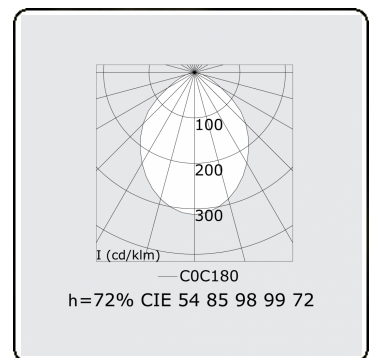

Lichttechnische Daten

UGR	>19
CIE Fluxcode	54 85 98 99 72

Abmessungen

A	1984 mm
---	---------

Bemerkungen

Pendelleuchte - Direkt - HO 325mA - MPO - ANO

ENERGY

A
 Verkrijgbaar op aanvraag.
B
 Disponible sur demande.
C
D
 Available on request.
E
F
 Auf Anfrage.
G