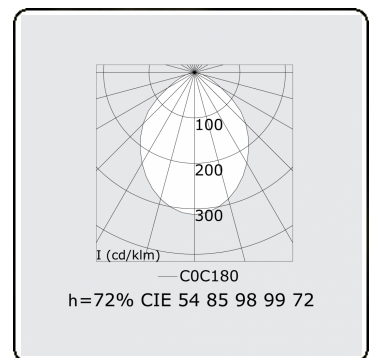

Lichttechnische gegevens

UGR	>19
CIE Fluxcode	54 85 98 99 72

Afmetingen

A	2264 mm
---	---------

Opmerkingen

Pendelarmatuur - Direct - HO 325mA - MPO - ANO

ENERGY

A
 Verkrijgbaar op aanvraag.
B
 Disponible sur demande.
C
D
 Available on request.
E
F
 Auf Anfrage.
G