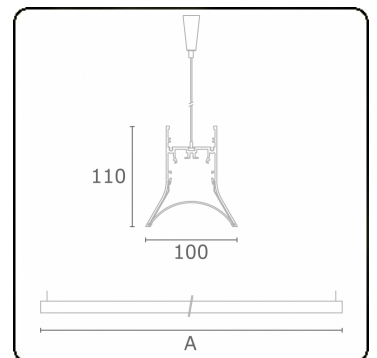

Lichttechnische gegevens

UGR	>19
CIE Fluxcode	54 85 98 99 72

Afmetingen

A	2264 mm
---	---------

Opmerkingen

Pendelarmatuur - Direct - HO 325mA - MPO - ANO

ENERGY

A
 Verkrijgbaar op aanvraag.
B
 Disponible sur demande.
C
D
 Available on request.
E
F
 Auf Anfrage.
G