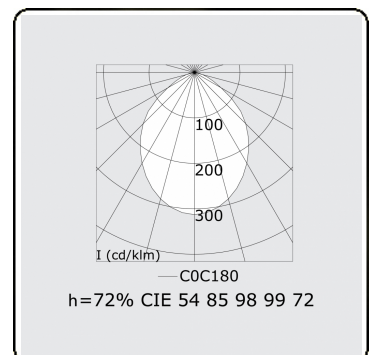

Lichttechnische gegevens

UGR	>19
CIE Fluxcode	54 85 98 99 72

Afmetingen

A	2264 mm
---	---------

Opmerkingen

Pendelarmatuur - Direct - HO 325mA - MPO - ANO

ENERGY

A
 Verkrijgbaar op aanvraag.
B
 Disponible sur demande.
C
D
 Available on request.
E
F
 Auf Anfrage.
G