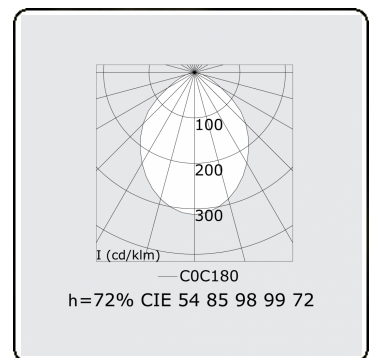

Lichttechnische Daten

UGR	>19
CIE Fluxcode	54 85 98 99 72

Abmessungen

A	2544 mm
---	---------

Bemerkungen

Pendelleuchte - Direkt - HO 325mA - MPO - ANO

ENERGY

A
 Verkrijgbaar op aanvraag.
C
 Disponible sur demande.
D
 Available on request.
E
 Auf Anfrage.
G