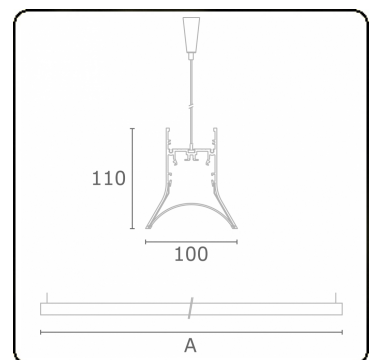

Photometric details

UGR	>19
CIE Fluxcode	54 85 98 99 72

Dimensions

A	1144 mm
---	---------

Remarks

Suspended luminaire - Direct - HO 325mA - satin - RAL

ENERGY

Verrijgbaar op aanvraag.