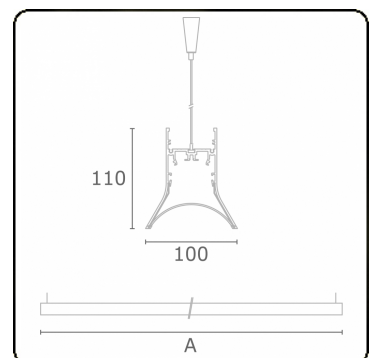

Photometric details

UGR	>19
CIE Fluxcode	54 85 98 99 72

Dimensions

A	1144 mm
---	---------

Remarks

Suspended luminaire - Direct - HO 325mA - satin - RAL

ENERGY

Verkrijgbaar op aanvraag.