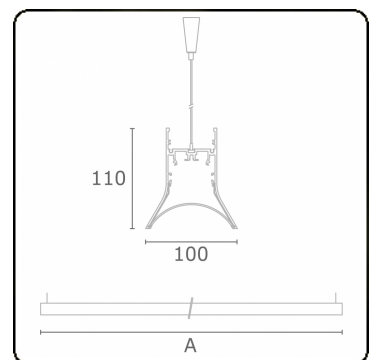

**Lichttechnische gegevens**

UGR	>19
CIE Fluxcode	54 85 98 99 72

**Afmetingen**

A	1424 mm
---	---------

**Opmerkingen**

Pendelarmatuur - Direct - HO 325mA - satiné - RAL

**ENERGY**

A  
 Verkrijgbaar op aanvraag.  
B  
 Disponible sur demande.  
C  
D  
 Available on request.  
E  
F  
 Auf Anfrage.  
G