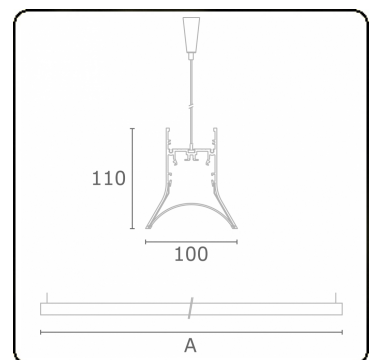

Photometric details

UGR	>19
CIE Fluxcode	54 85 98 99 72

Dimensions

A	1424 mm
---	---------

Remarks

Suspended luminaire - Direct - HO 325mA - satin - RAL

ENERGY

Verrijgbaar op aanvraag.