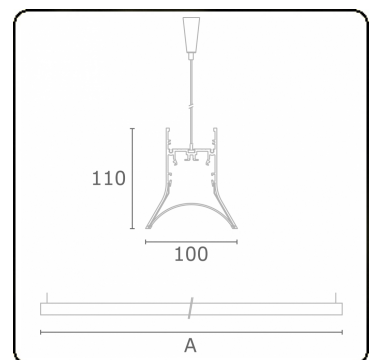

**Lichttechnische Daten**

UGR	>19
CIE Fluxcode	54 85 98 99 72

**Abmessungen**

A	1424 mm
---	---------

**Bemerkungen**

Pendelleuchte - Direkt - HO 325mA - satiniert - RAL

**ENERGY**

Verkrijgbaar op aanvraag.