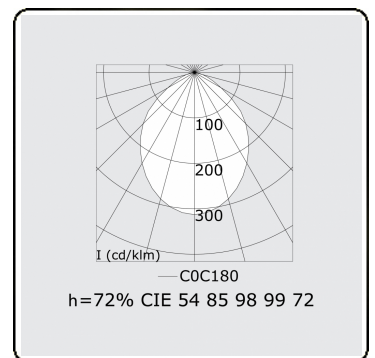

**Lichttechnische Daten**

UGR	>19
CIE Fluxcode	54 85 98 99 72

**Abmessungen**

A	1704 mm
---	---------

**Bemerkungen**

Pendelleuchte - Direkt - HO 325mA - satiniert - RAL

**ENERGY**

Verrijgbaar op aanvraag.