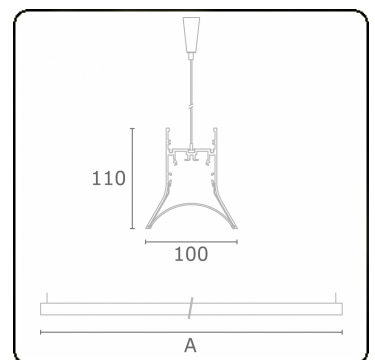

**Lichttechnische Daten**

UGR	>19
CIE Fluxcode	54 85 98 99 72

**Abmessungen**

A	1704 mm
---	---------

**Bemerkungen**

Pendelleuchte - Direkt - HO 325mA - satiniert - RAL

**ENERGY**

Verrijgbaar op aanvraag.