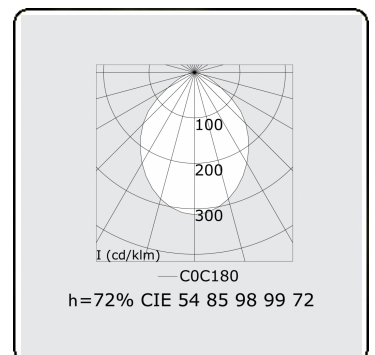

Lichttechnische Daten

UGR	>19
CIE Fluxcode	54 85 98 99 72

Abmessungen

A	2264 mm
---	---------

Bemerkungen

Pendelleuchte - Direkt - HO 325mA - satiniert - RAL

ENERGY

Verkrijgbaar op aanvraag.