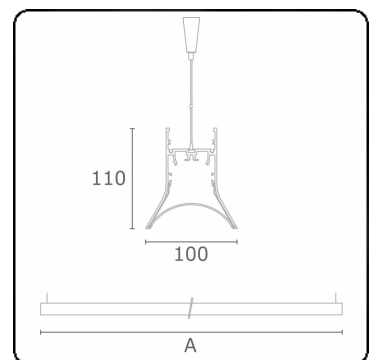

Lichttechnische Daten

UGR	>19
CIE Fluxcode	54 85 98 99 72

Abmessungen

A	2264 mm
---	---------

Bemerkungen

Pendelleuchte - Direkt - HO 325mA - satiniert - RAL

ENERGY

Verkrijgbaar op aanvraag.