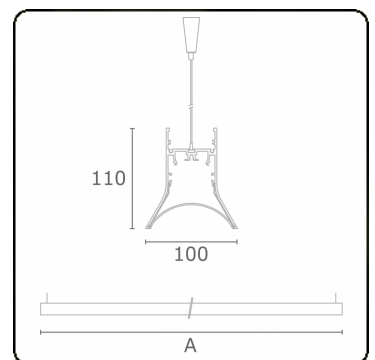

Photometric details

UGR	>19
CIE Fluxcode	54 85 98 99 72

Dimensions

A	2544 mm
---	---------

Remarks

Suspended luminaire - Direct - HO 325mA - satin - RAL

ENERGY

Verrijgbaar op aanvraag.