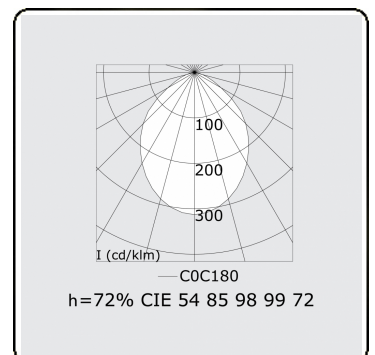

**Lichttechnische Daten**

UGR	>19
CIE Fluxcode	54 85 98 99 72

**Abmessungen**

A	2544 mm
---	---------

**Bemerkungen**

Pendelleuchte - Direkt - HO 325mA - satiniert - RAL

**ENERGY**

Verrijgbaar op aanvraag.