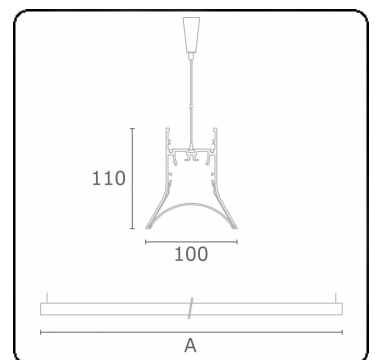

**Lichttechnische Daten**

UGR	>19
CIE Fluxcode	54 85 98 99 72

**Abmessungen**

A	2544 mm
---	---------

**Bemerkungen**

Pendelleuchte - Direkt - HO 325mA - satiniert - RAL

**ENERGY**

Verrijgbaar op aanvraag.