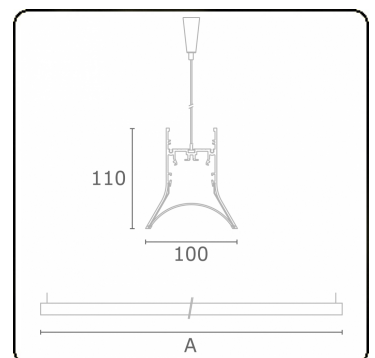

Photometric details

UGR	>19
CIE Fluxcode	54 85 98 99 72

Dimensions

A	2824 mm
---	---------

Remarks

Suspended luminaire - Direct - HO 325mA - satin - RAL

ENERGY

A
 Verkrijgbaar op aanvraag.
B
 Disponible sur demande.
C
D
 Available on request.
E
F
 Auf Anfrage.
G