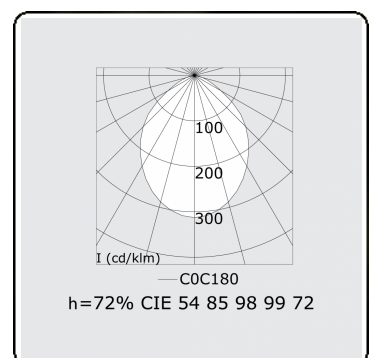

**Lichttechnische gegevens**

UGR	>19
CIE Fluxcode	54 85 98 99 72

**Afmetingen**

A	1424 mm
---	---------

**Opmerkingen**

Pendelarmatuur - Direct - HO 325mA - satiné - RAL

**ENERGY**

A  
 Verkrijgbaar op aanvraag.  
B  
 Disponible sur demande.  
C  
D  
 Available on request.  
E  
F  
 Auf Anfrage.  
G