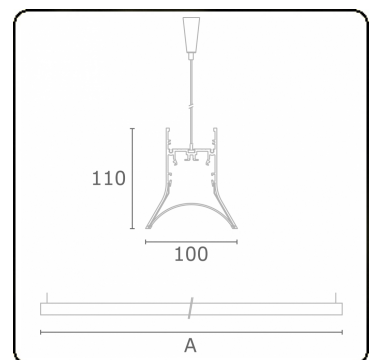

Photometric details

UGR	>19
CIE Fluxcode	54 85 98 99 72

Dimensions

A	1424 mm
---	---------

Remarks

Suspended luminaire - Direct - HO 325mA - satin - RAL

ENERGY

Verkrijgbaar op aanvraag.