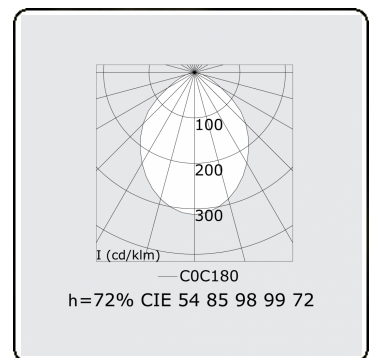

Lichttechnische Daten

UGR	>19
CIE Fluxcode	54 85 98 99 72

Abmessungen

A	1424 mm
---	---------

Bemerkungen

Pendelleuchte - Direkt - HO 325mA - satiniert - RAL

ENERGY

A
 Verkrijgbaar op aanvraag.
B
 Disponible sur demande.
C
D
 Available on request.
E
F
 Auf Anfrage.
G