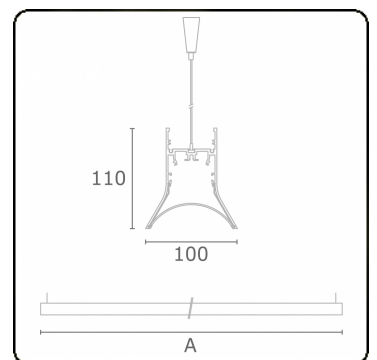

Lichttechnische Daten

UGR	>19
CIE Fluxcode	54 85 98 99 72

Abmessungen

A	1424 mm
---	---------

Bemerkungen

Pendelleuchte - Direkt - HO 325mA - satiniert - RAL

ENERGY

A
 Verkrijgbaar op aanvraag.
B
 Disponible sur demande.
C
D
 Available on request.
E
F
 Auf Anfrage.
G