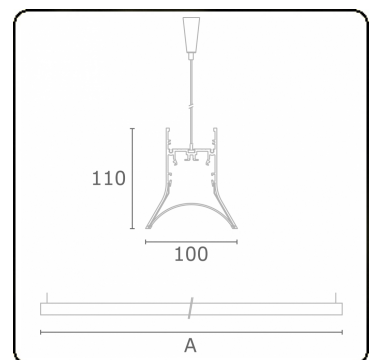

Lichttechnische gegevens

UGR	>19
CIE Fluxcode	54 85 98 99 72

Afmetingen

A	1984 mm
---	---------

Opmerkingen

Pendelarmatuur - Direct - HO 325mA - satiné - RAL

ENERGY

A
 Verkrijgbaar op aanvraag.
B
 Disponible sur demande.
C
D
 Available on request.
E
F
 Auf Anfrage.
G