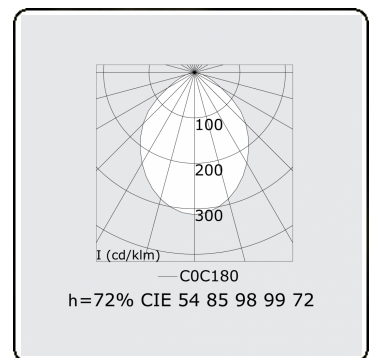

Photometric details

UGR	>19
CIE Fluxcode	54 85 98 99 72

Dimensions

A	1984 mm
---	---------

Remarks

Suspended luminaire - Direct - HO 325mA - satin - RAL

ENERGY

Verrijgbaar op aanvraag.