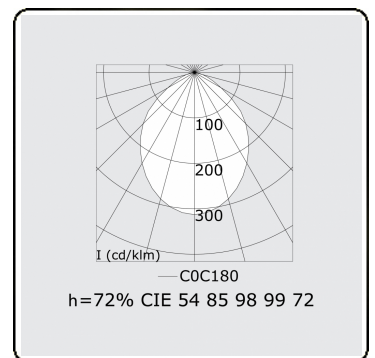

Lichttechnische Daten

UGR	>19
CIE Fluxcode	54 85 98 99 72

Abmessungen

A	1984 mm
---	---------

Bemerkungen

Pendelleuchte - Direkt - HO 325mA - satiniert - RAL

ENERGY

Verrijgbaar op aanvraag.