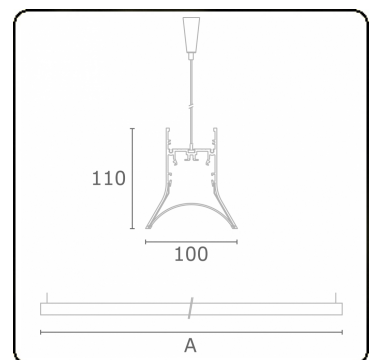

Lichttechnische Daten

UGR	>19
CIE Fluxcode	54 85 98 99 72

Abmessungen

A	1984 mm
---	---------

Bemerkungen

Pendelleuchte - Direkt - HO 325mA - satiniert - RAL

ENERGY

Verkrijgbaar op aanvraag.