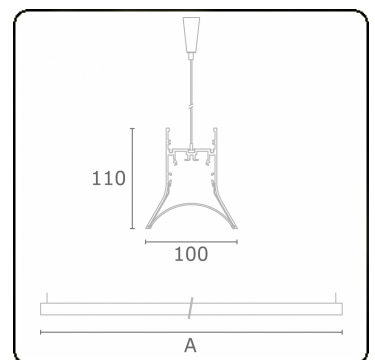

Lichttechnische Daten

UGR	>19
CIE Fluxcode	54 85 98 99 72

Abmessungen

A	1984 mm
---	---------

Bemerkungen

Pendelleuchte - Direkt - HO 325mA - satiniert - RAL

ENERGY

Verrijgbaar op aanvraag.