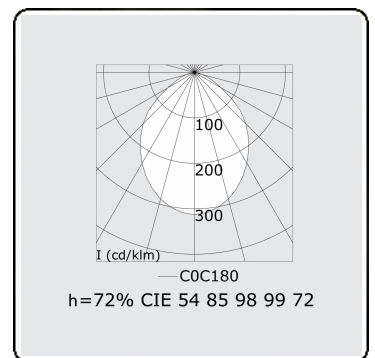

Lichttechnische gegevens

UGR	>19
CIE Fluxcode	54 85 98 99 72

Afmetingen

A	2264 mm
---	---------

Opmerkingen

Pendelarmatuur - Direct - HO 325mA - satiné - RAL

ENERGY

A
 Verkrijgbaar op aanvraag.
B
 Disponible sur demande.
C
D
 Available on request.
E
F
 Auf Anfrage.
G