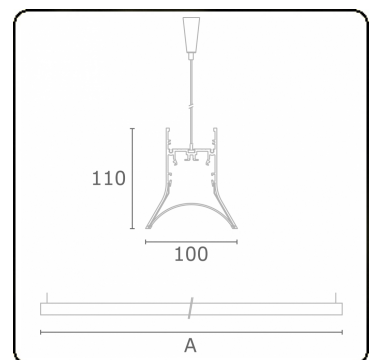

Lichttechnische gegevens

UGR	>19
CIE Fluxcode	54 85 98 99 72

Afmetingen

A	2264 mm
---	---------

Opmerkingen

Pendelarmatuur - Direct - HO 325mA - satiné - RAL

ENERGY

A
 Verkrijgbaar op aanvraag.
B
 Disponible sur demande.
C
D
 Available on request.
E
F
 Auf Anfrage.
G