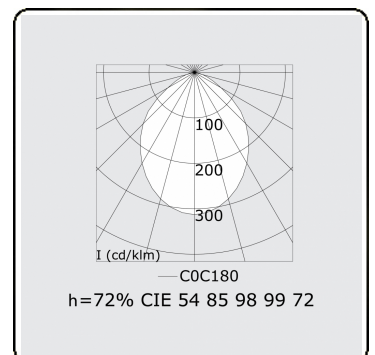

**Photometric details**

UGR	>19
CIE Fluxcode	54 85 98 99 72

**Dimensions**

A	2264 mm
---	---------

**Remarks**

Suspended luminaire - Direct - HO 325mA - satin - RAL

**ENERGY**

Verrijgbaar op aanvraag.