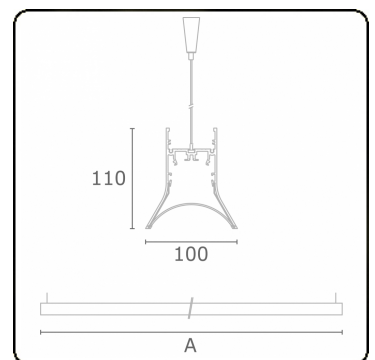

Photometric details

UGR	>19
CIE Fluxcode	54 85 98 99 72

Dimensions

A	2824 mm
---	---------

Remarks

Suspended luminaire - Direct - HO 325mA - satin - RAL

ENERGY

Verrijgbaar op aanvraag.