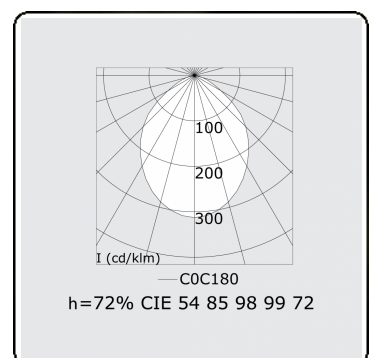

Elektrische Gegevens

Veiligheidsklasse	I
Voeding	230V
Voorschakelapparaat	Stroomvoeding

Lampgegevens

Lamptype	LED 4000K
Wattage	7,2W
Bruto lichtstroom	5360
Armatuur vermogen	31,7W
Aantal	4
Levensduur LED module	L80/B10 > 72000h
Kleurtolerantie	MacAdam 3
CRI	>80

Lichttechnische gegevens

UGR	>19
CIE Fluxcode	54 85 98 99 72

Afmetingen

A	1144 mm
---	---------

Opmerkingen

Pendelarmatuur - Direct - HO 325mA - satiné - RAL

ENERGY

Verrijgbaar op aanvraag.