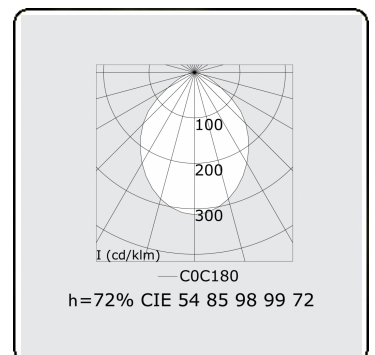

Elektrische Gegevens

Veiligheidsklasse	I
Voeding	230V
Voorschakelapparaat	Stroomvoeding

Lampgegevens

Lamptype	LED 4000K
Wattage	7,1W
Bruto lichtstroom	5700
Armatuur vermogen	31,4W
Aantal	4
Levensduur LED module	L80/B10 > 72000h
Kleurtolerantie	MacAdam 3
CRI	>80

Lichttechnische gegevens

UGR	>19
CIE Fluxcode	54 85 98 99 72

Afmetingen

A	1144 mm
---	---------

Opmerkingen

Pendelarmatuur - Direct - HO 325mA - satiné - RAL

ENERGY

A
 Verkrijgbaar op aanvraag.
B
 Disponible sur demande.
C
D
 Available on request.
E
F
 Auf Anfrage.
G