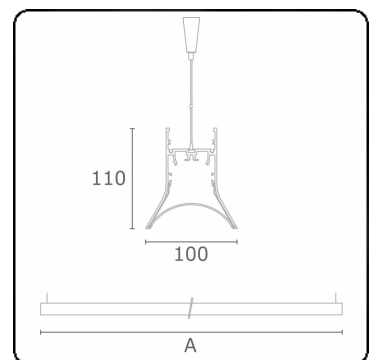

Lichttechnische gegevens

UGR	>19
CIE Fluxcode	54 85 98 99 72

Afmetingen

A	1144 mm
---	---------

Opmerkingen

Pendelarmatuur - Direct - HO 325mA - satiné - RAL

ENERGY

A
 Verkrijgbaar op aanvraag.
B
 Disponible sur demande.
C
D
 Available on request.
E
F
 Auf Anfrage.
G