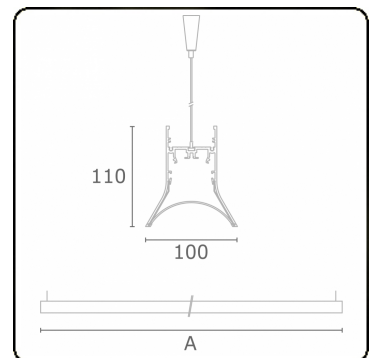

Lichttechnische gegevens

UGR	>19
CIE Fluxcode	54 85 98 99 72

Afmetingen

A	1424 mm
---	---------

Opmerkingen

Pendelarmatuur - Direct - HO 325mA - satiné - RAL

ENERGY

A
 Verkrijgbaar op aanvraag.
B
 Disponible sur demande.
C
D
 Available on request.
E
F
 Auf Anfrage.
G