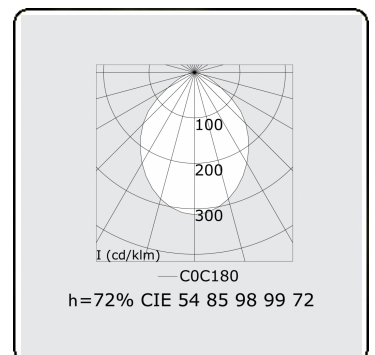

Elektrische Gegevens

Veiligheidsklasse	I
Voeding	230V
Voorschakelapparaat	Stroomvoeding

Lampgegevens

Lamptype	LED 4000K
Wattage	7,1W
Bruto lichtstroom	7125
Armatuur vermogen	39,3W
Aantal	5
Levensduur LED module	L80/B10 > 72000h
Kleurtolerantie	MacAdam 3
CRI	>80

Lichttechnische gegevens

UGR	>19
CIE Fluxcode	54 85 98 99 72

Afmetingen

A	1424 mm
---	---------

Opmerkingen

Pendelarmatuur - Direct - HO 325mA - satiné - RAL

ENERGY

A
 Verkrijgbaar op aanvraag.
B
 Disponible sur demande.
C
D
 Available on request.
E
F
 Auf Anfrage.
G