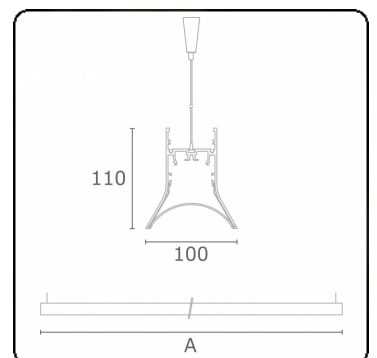

**Lichttechnische gegevens**

UGR	>19
CIE Fluxcode	54 85 98 99 72

**Afmetingen**

A	1704 mm
---	---------

**Opmerkingen**

Pendelarmatuur - Direct - HO 325mA - satiné - RAL

**ENERGY**

A  
 Verkrijgbaar op aanvraag.  
B  
 Disponible sur demande.  
C  
D  
 Available on request.  
E  
F  
 Auf Anfrage.  
G