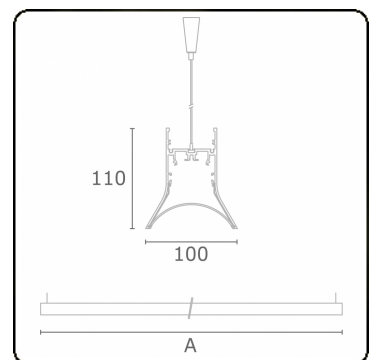

Lichttechnische gegevens

UGR	>19
CIE Fluxcode	54 85 98 99 72

Afmetingen

A	1984 mm
---	---------

Opmerkingen

Pendelarmatuur - Direct - HO 325mA - satiné - RAL

ENERGY

Verrijgbaar op aanvraag.