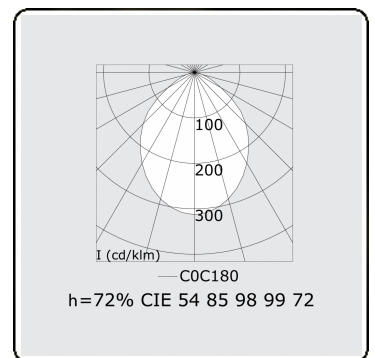

Elektrische Gegevens

Veiligheidsklasse	I
Voeding	230V
Voorschakelapparaat	Stroomvoeding

Lampgegevens

Lamptype	LED 4000K
Wattage	7,2W
Bruto lichtstroom	9380
Armatuur vermogen	55,4W
Aantal	7
Levensduur LED module	L80/B10 > 72000h
Kleurtolerantie	MacAdam 3
CRI	>80

Lichttechnische gegevens

UGR	>19
CIE Fluxcode	54 85 98 99 72

Afmetingen

A	1984 mm
---	---------

Opmerkingen

Pendelarmatuur - Direct - HO 325mA - satiné - RAL

ENERGY

Verrijgbaar op aanvraag.